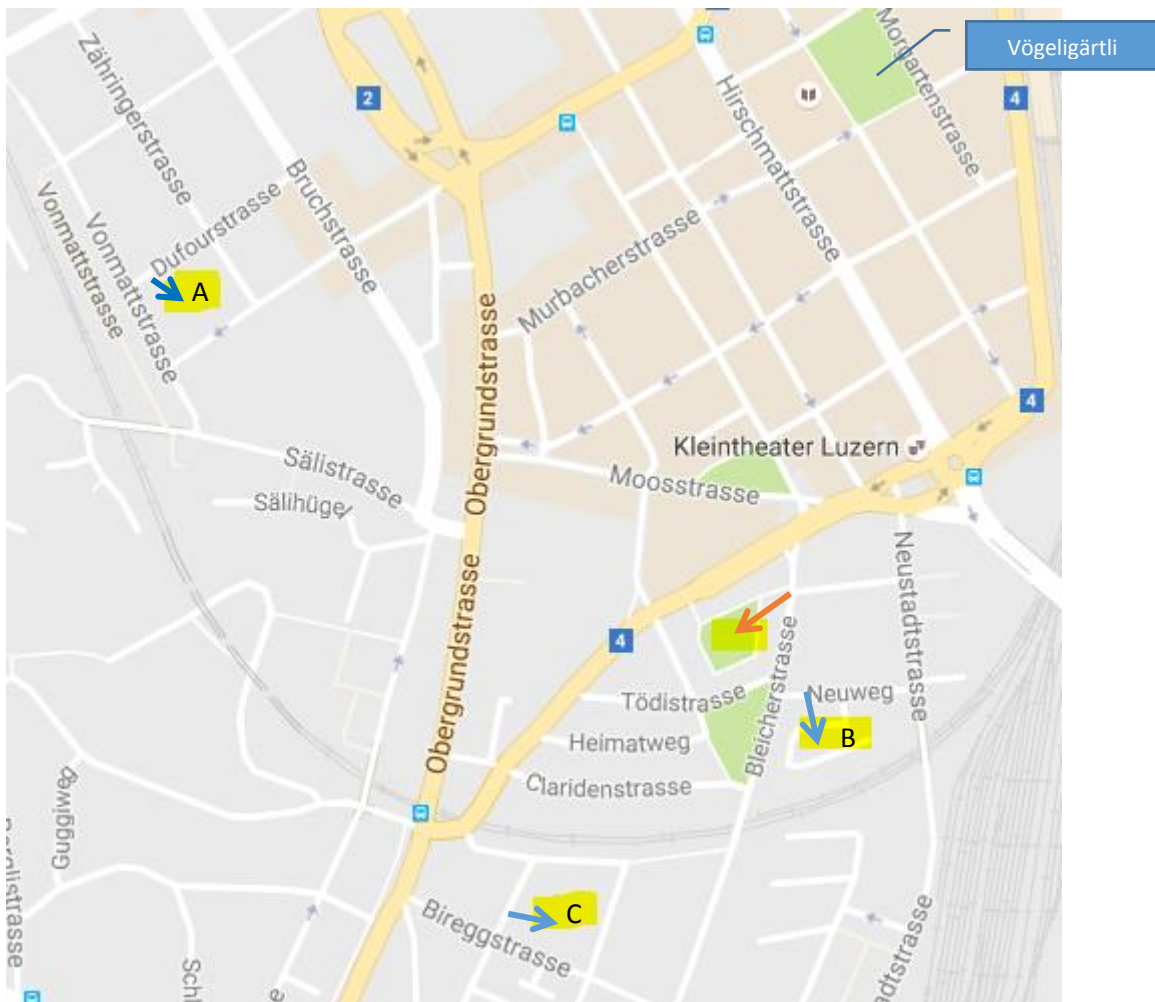

Einladung zum 1. Hofsingern in Luzern, 31. August 2016

Orte

A : Bruchquartier: Dufour-, Zähringer,- Pilatus,- Vonmattstrasse → Zugang Dufourstrasse

B: Neustadt: ABL Siedlung: Neustadt,- Bleicherstrasse, Neuweg, Bahnlinie → Zugang Neuweg

C: Obergrund: Birken,- Ulmen,- Ahorn,- Bireggstrasse → Zugang Birkenstrasse

Hof Reserve: (Falls es in einem Hof Probleme gibt, weichen wir spontan dort hin aus).

Neustadt ABL Siedlung Bleicher,- Tödi,- Himmelrich,- Bundesstrasse → Zugang Bleicherstrasse

Wegzeiten:

A – B: 13-15 Minuten

A – C: 10-12 Minuten

B – C: 6-7 Minuten

Zeiteinteilung

Bruchquartier

19.00 – 19.15	Jamais le Dimanche
19.30 – 19.45	Ma non troppo
20.00 – 20.15	Vocal total

Neustadt